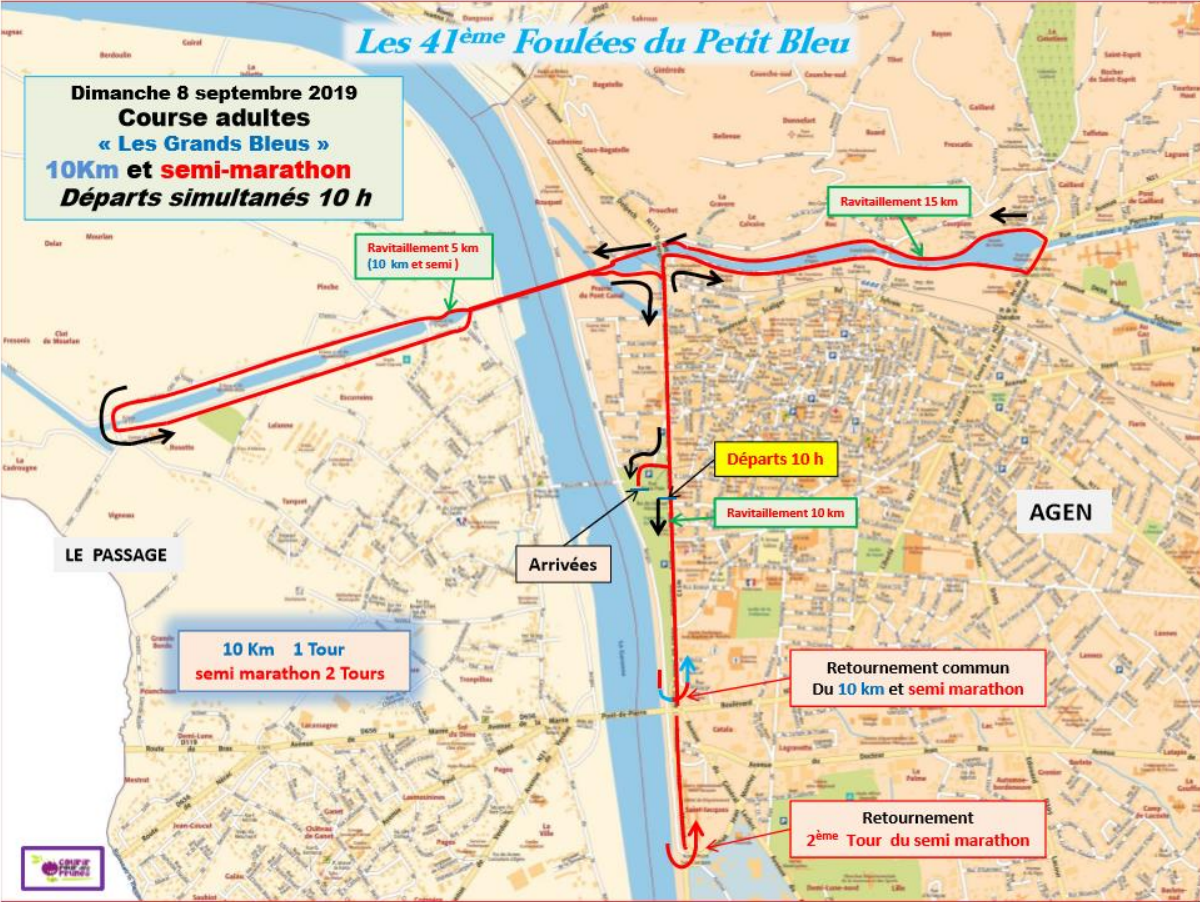

Vous souhaitez participer à une course ?

Consultez directement son parcours en cliquant sur le lien correspondant ci-dessous !

PARCOURS DE LA COURSE DES GRAND'BLEU (5KM) 2

PARCOURS DE LA COURSE DES GRAND'BLEU (10KM et 21KM) 3

PARCOURS DE LA COURSE ENFANTS LES McDonald's 4

PARCOURS DE L'AGENAISE 5

PLAN DU SITE 6

PARCOURS DE LA COURSE DES GRAND'BLEU (5KM)

PARCOURS DE LA COURSE DES GRAND'BLEU (10KM et 21KM)

PARCOURS DE LA COURSE ENFANTS LES McDonald's

PARCOURS DE L'AGENAISE

PLAN DU SITE

Les 41^{ème} Foulées du Petit Bleu