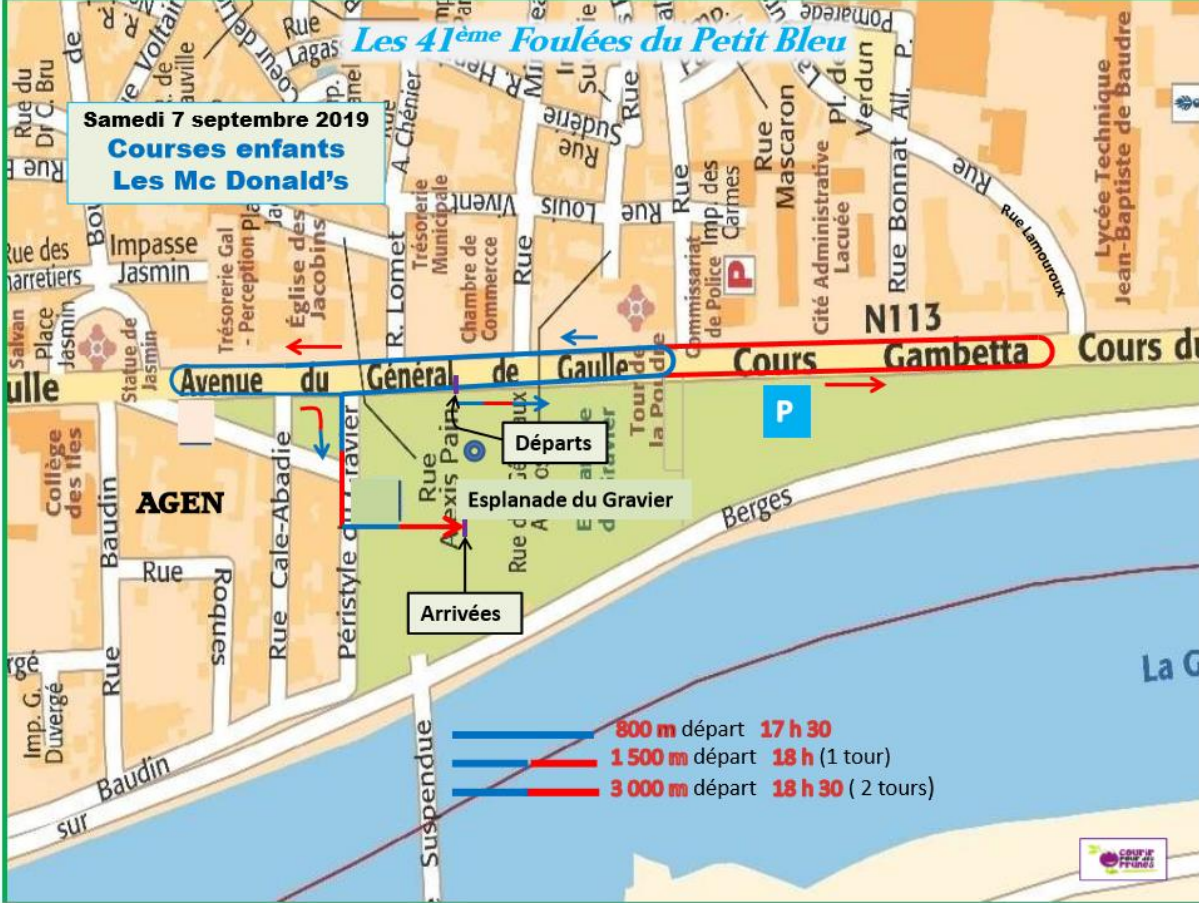

Vous souhaitez participer à une course ?

Consultez directement son parcours en cliquant sur le lien correspondant ci-dessous !

PARCOURS DE LA COURSE DES GRAND'BLEU (5KM) 2

PARCOURS DE LA COURSE DES GRAND'BLEU (10KM et 21KM) 3

PARCOURS DE LA COURSE ENFANTS LES McDonald's 4

PARCOURS DE L'AGENAISE 5

PLAN DU SITE 6

PARCOURS DE LA COURSE DES GRAND'BLEU (5KM)

PARCOURS DE LA COURSE DES GRAND'BLEU (10KM et 21KM)

PARCOURS DE LA COURSE ENFANTS LES McDonald's

PARCOURS DE L'AGENAISE

PLAN DU SITE

Les 41^{ème} Foulées du Petit Bleu